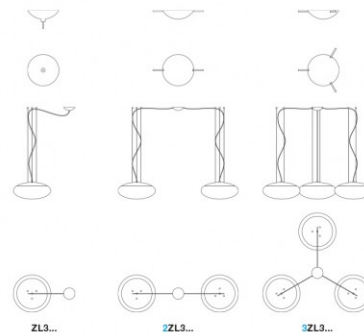

DAPHNE ZL ZL3.13.D551.31

Typ: závěsné svítidlo

Stínítko: bílé ručně fukané trojvrstvé sklo opál mat

Kovové části: bílý lak (.31)

Závěs: ocelové lanko s transparentním kabelem

		A (mm)	B (mm)	C (mm)	D (mm)	Hmotnost (g)
3x75(57)W	E27	550	245	2000	max. 1000	7000

Napětí: 230V

IK kód: IK01

Světelný zdroj: 3x75(57)W

Patice: E27

A: 550 mm

B: 245 mm

C: 2000 mm

D: max. 1000 mm