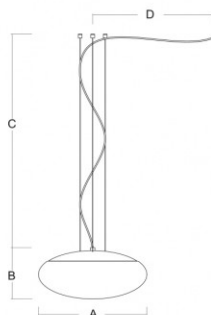

DAPHNE ZL ZL3.13.D551.31

Typ: závěsné svítidlo

Stínítko: bílé ručně fukané trojvrstvé sklo opál mat

Kovové části: bílý lak (.31)

Závěs: ocelové lanko s transparentním kabelem

		A (mm)	B (mm)	C (mm)	D (mm)	Hmotnost (g)
3x75(57)W	E27	550	245	2000	max. 1000	7000

Napětí: 230V

IK kód: IK01

Světelný zdroj: 3x75(57)W

Patice: E27

A: 550 mm

B: 245 mm

C: 2000 mm

D: max. 1000 mm